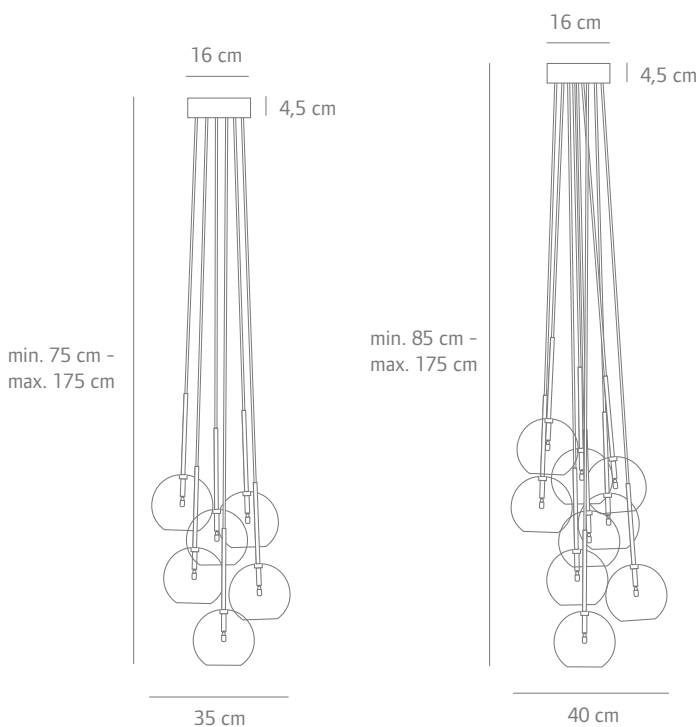

Ice chandelier

Design Sofie Refer

Ice is inspired by the spectacular and exclusive ambience from the past's chandeliers. Yet the simple and asymmetrical design gives the chandelier a contemporary and Scandinavian appearance. Ice chandelier consists of transparent hand-blown glass globes that hang in a cluster formation.

Awards:

Wallpaper Design Award 2006 for Best Light
Elle Decoration - The World's Best New Design 2007

Materials:

Hand-blown glass globes and colour anodised aluminium.
Halogen bulb G4 10W in each glass globe.

Colours:

Ice Blue - blue
Ice Black - black
Ice Clear - clear

Size - Weight:

6 glass globes - 6 kg
9 glass globes - 9 kg

Mounting:

Cable length: 175 cm max. The length of the lamp is adjustable. Canopy included.

CE approved.

Der **Ice** Kronenleuchter hat einen exquisiten und eindrucksvollen Charakter. Die einfache asymmetrische Formsprache macht ihn zugleich zu einem modernen kandinavischen Klassiker.

Auszeichnungen:

Wallpaper Design Award 2006 for Best Light
Elle Decoration - The World's Best New Design 2007

Materialien:

Mundgeblasenes Glas und anodisiertes Aluminium.
Halogenspot G4 10W in jeder Kugel.

Farben:

Ice Blue - blau
Ice Black - schwarz
Ice Clear - klar

Grösse - Gewicht:

6 Kugeln - 6 kg.
9 Kugeln - 9 kg.

Montage:

Zuleitungslänge: 175 cm Max. Die Länge ist justierbar. Baldachin: Vorhanden.

CE zertifiziert